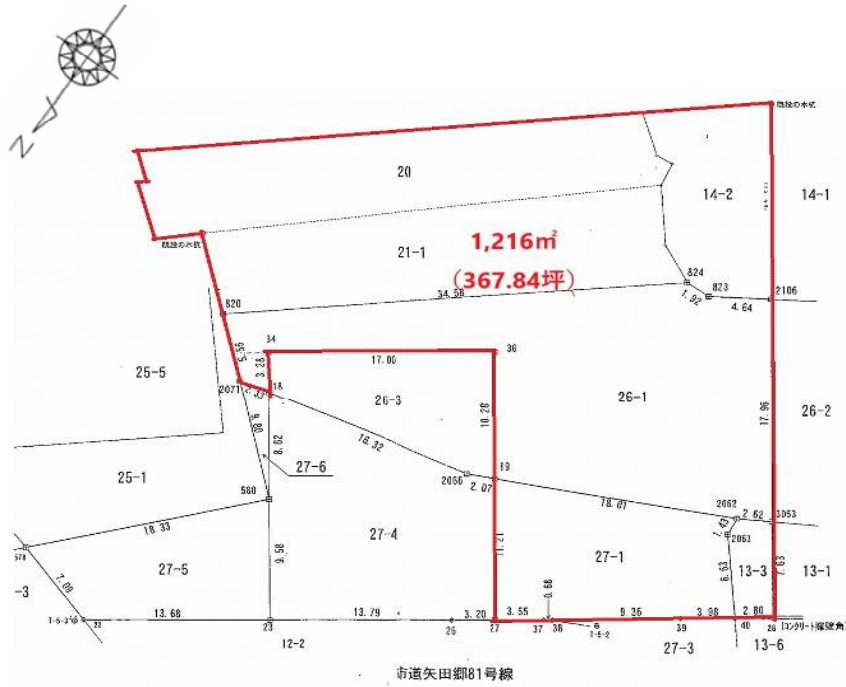

物件案内書【土地】

七尾市古屋敷町

所在地	七尾市古屋敷町力20番ほか		用途地域	無指定		
価格	価格	坪単価	小学校	天神山	中学校	七尾東部
	2,500万円～		建蔽率	60%	容積率	200%

土地	公簿・実測	公簿	地目	宅地	現況	更地	道路種別	公道
	舗装	有	間口		条件等	無	土地権利	所有権
設備	電気	—	ガス	飲水	引込なし	排水	引込なし	
	負担金							
その他	最寄交通機関	市内循環バス「まりん号」城山運動公園バス停			最寄施設	いしかわ子ども交流センター七尾館		
	都市計画区域	有	地区計画	無	引渡日	即日		
	備考							