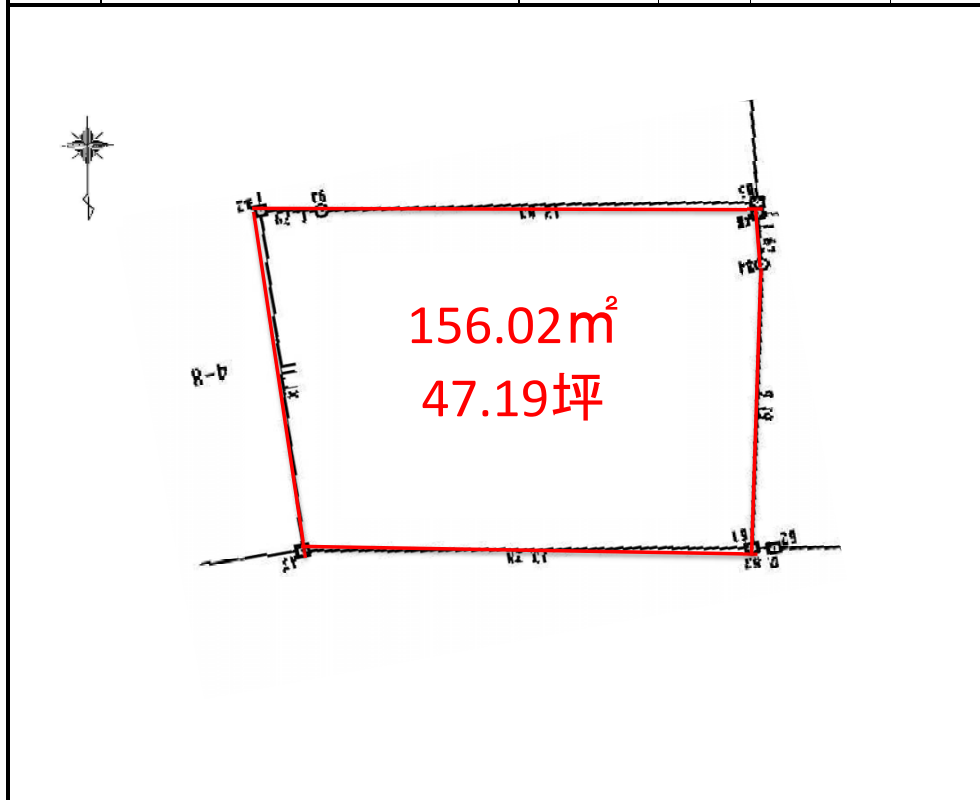

物件案内書【土地】

かほく市外日角

所在地	かほく市外日角宅号4番86・4番10			用途地域	第一種住居地域		
価格	価格	坪単価		小学校	外日角	中学校	河北台
	360万円	7.6万円		建蔽率	70%	容積率	200%

土地	公簿・実測	公簿	地目	宅地	現況	更地	道路種別	公道
	舗装	無	間口	約13m	条件等	無	土地権利	所有権
設備	電気	ガス		飲水	公営		排水	下水道
	負担金	上下水道負担金55万円別途必要						
その他	最寄交通機関	かほく市コミュニティバス「外日角住吉神社前」徒歩3分			最寄施設	市立外日角小学校「約600m」		
	都市計画区域	市街化区域	地区計画	なし	引渡日	相談		
	備考							